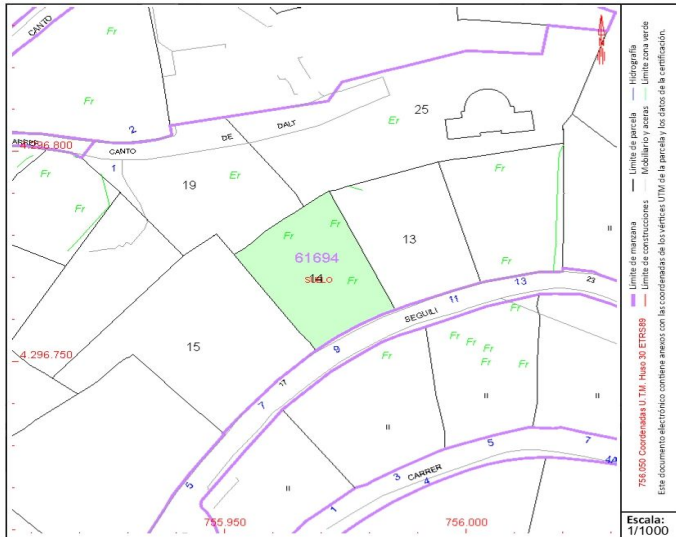

CONSULTA DESCRIPTIVA Y GRUPO DE DATOS CATASTRALES DE BIEN CPE2396N

Referencia catastral: 6169414YH5966N0001RA

DATOS DESCRIPTIVOS DEL INMUEBLE

Localización:
CL. SEGULI 9 Suelo
03792 ORBA [ALICANTE]

Clase: URBANO
Uso principal: Suelo sin edif.
Superficie construida:
Año construcción:

PARCELA

Superficie gráfica: 648 m²
Participación del inmueble: 100,00 %
Tipo:

Este documento no es una certificación catastral, pero sus datos pueden ser verificados a través del "Acceso a datos catastrales no protegidos de la SEC"

Martes , 12 de Marzo de 2024

Land in Orba **€95,000**

0

0

N/A

648m²

N/A

Urban plot of 648 m² in the urbanization of Orbeta, Orba (Alicante) Costa Blanca. On this plot is possible to build a house on two floors. The plot has fantastic views of the sea, the valley and mountains. Just a few minutes drive to the village of Orba with all amenities.