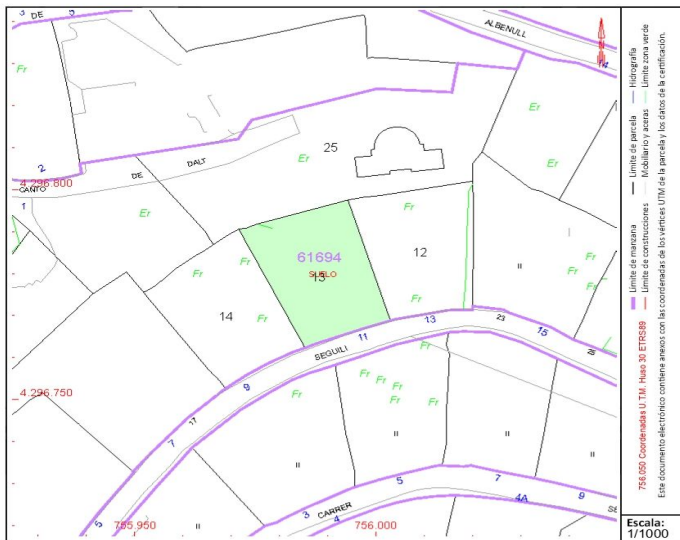

CONSULTA DESCRIPTIVA Y GRUPO DE DATOS CATASTRALES DE BIEN CPE5759C

Referencia catastral: 6169413YH5966N0001KA

DATOS DESCRIPTIVOS DEL INMUEBLE

Localización:
CL SEGULI 11 Suelo
03792 ORBA [ALICANTE]

Clase: URBANO
Uso principal: Suelo sin edif.
Superficie construida:
Año construcción:

PARCELA

Superficie gráfica: 646 m²
Participación del inmueble: 99,999900 %
Tipo:

Este documento no es una certificación catastral, pero sus datos pueden ser verificados a través del "Acceso a datos catastrales no protegidos de la SEC"

Martes, 12 de Marzo de 2024

Land in Orba €95,000

0

0

N/A

646m²

N/A

Urban plot of 646 m² in the urbanization of Orbeta, Orba (Alicante) Costa Blanca. On this plot is possible to build a house on two floors. The plot has fantastic views of the sea, the valley and mountains. Just a few minutes drive to the village of Orba with all its amenities .