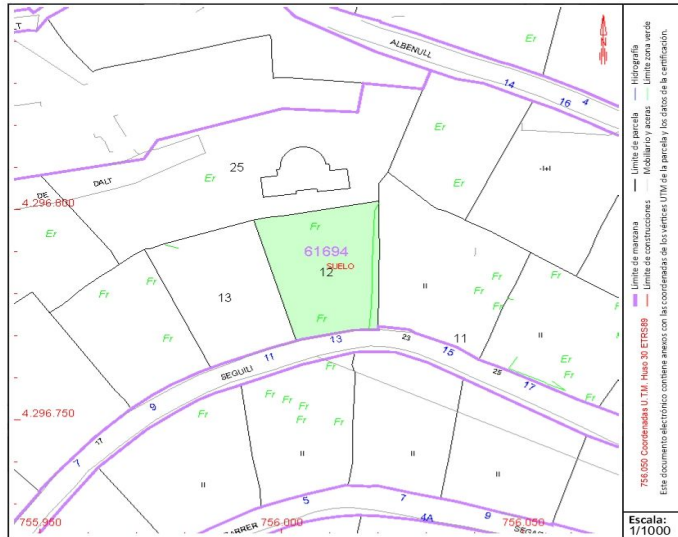

CONSULTA DESCRIPTIVA Y GR DE DATOS CATASTRALES DE BIEN CPE6369D

Referencia catastral: 6169412YH5966N00010A

DATOS DESCRIPTIVOS DEL INMUEBLE

Localización:
CL SEGULI 13 Suelo
03792 ORBA [ALICANTE]

Clase: URBANO
Uso principal: Suelo sin edif.
Superficie construida:
Año construcción:

PARCELA

Superficie gráfica: 645 m²
Participación del inmueble: 99,999900 %
Tipo:

Este documento no es una certificación catastral, pero sus datos pueden ser verificados a través del "Acceso a datos catastrales no protegidos de la SEC"

Martes , 12 de Marzo de 2024

Land in Orba **€95,000**

0

0

N/A

675m²

N/A

Urban plot of 675 m² in the urbanization of Orbeta, Orba (Alicante) Costa Blanca. On this plot is possible to build a house on two floors. The plot has fantastic views of the sea, the valley and mountains. Just a few minutes drive to the village of Orba with all its amenities .